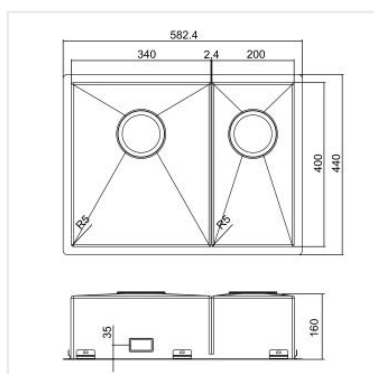

**PRODUKTBESKRIVNING:**

En kraftig diskåda i 1,2 mm rostfritt stål med borstad yta och kryssknäckt botten. Diskådan har en supertunn mellanvägg.

Levereras med vattenlås, korgventil och bräddavloppsanslutning.

SKÅPSTORLEK:

600 mm

MÅTT:

Ytermått:	582,4 x 440 mm
Innermått:	340/200 x 400 mm
Djup:	160 mm
Invändig hörnradie:	5 mm
Utvändig hörnradie:	10 mm
Materialtjocklek:	1,2 mm

**MONTERINGSSÄTT:**

Inbyggnad

Undermontering