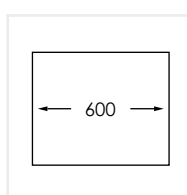

**PRODUKTBESKRIVNING:**

En kraftig diskåda i 1,2 mm rostfritt stål med borstad yta och kryssknäckt botten. Diskådan har en supertunn mellanvägg.

Levereras med vattenlås, korgventil och bräddavloppsanslutning.

SKÅPSTORLEK:

600 mm

MÅTT:

Ytermått:	582,4 x 440 mm
Innermått:	340/200 x 400 mm
Djup:	160 mm
Invändig hörnradie:	5 mm
Utvändig hörnradie:	10 mm
Materialtjocklek:	1,2 mm

**MONTERINGSSÄTT:**

Inbyggnad

Undermontering